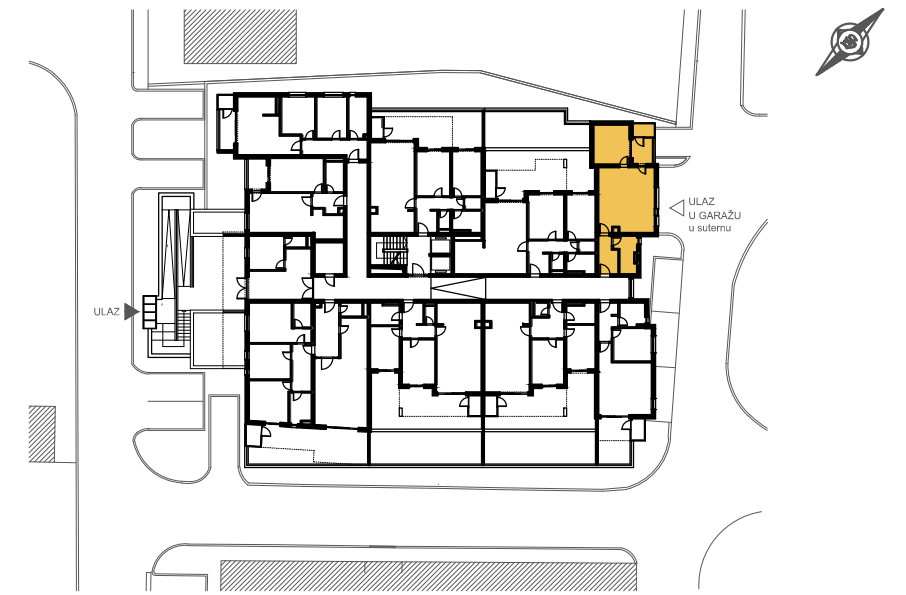

STAMBENI OBJEKAT "DVA CEDRA", Mostar

PRIZEMLJE

JEDNOSOBAN STAN - 57,03 m² STAN br.8

1. HOL	5,45 m ²
2. KUPATILO	5,90 m ²
3. KUHINJA	5,60 m ²
4. DNEVNI BORAVAK I TRPEZARIJA	24,45 m ²
5. SOBA 1	11,65 m ²
6. OSTAVA na balkonu	1,90

ZATVOREN PROSTOR - UKUPNO	54,95 m ²
7. BALKON	2,08 m ²