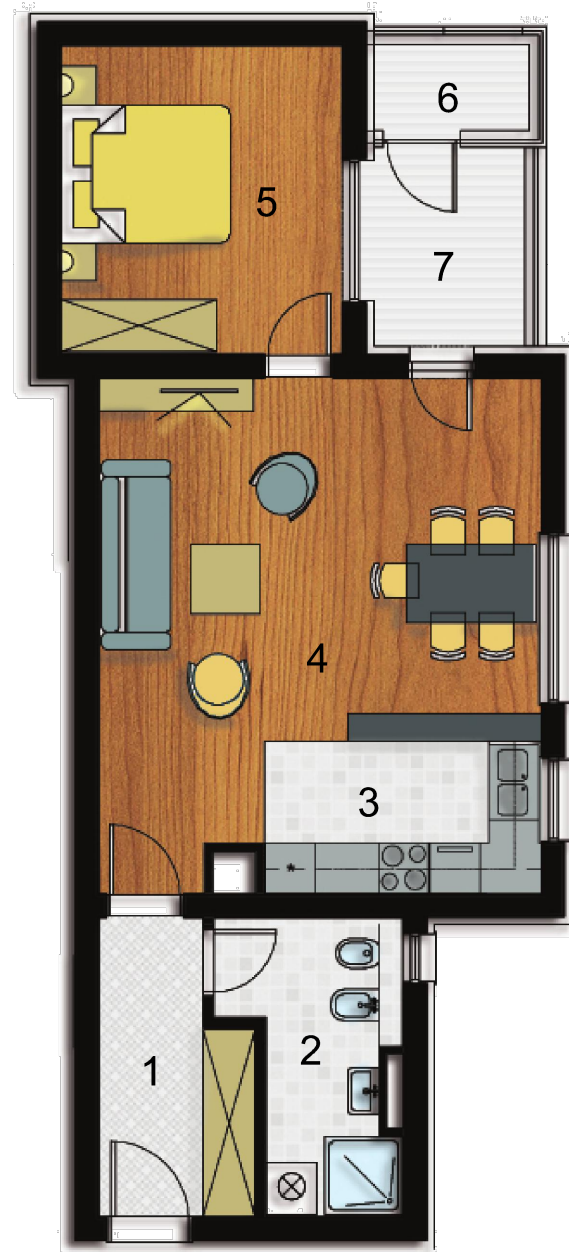

STAMBENI OBJEKAT "DVA CEDRA", Mostar

PRIZEMLJE

JEDNOSOBAN STAN - 57,03 m² STAN br.8

1. HOL	5,45 m ²
2. KUPATILO	5,90 m ²
3. KUHINJA	5,60 m ²
4. DNEVNI BORAVAK I TRPEZARIJA	24,45 m ²
5. SOBA 1	11,65 m ²
6. OSTAVA na balkonu	1,90

ZATVOREN PROSTOR - UKUPNO	54,95 m ²
7. BALKON	2,08 m ²