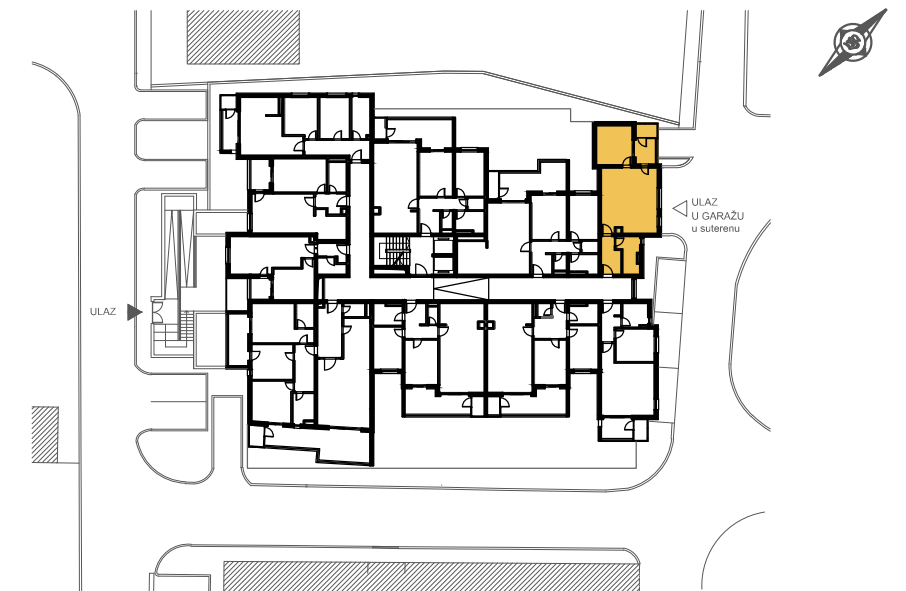

STAMBENI OBJEKAT "DVA CEDRA", Mostar

1.SPRAT

JEDNOSOBAN STAN - 57,03 m² STAN br.18

1. HOL	5,45 m ²
2. KUPATILO	5,90 m ²
3. KUHINJA	5,60 m ²
4. DNEVNI BORAVAK I TRPEZARIJA	24,45 m ²
5. SOBA 1	11,65 m ²
6. OSTAVA na balkonu	1,90

ZATVOREN PROSTOR - UKUPNO	54,95 m ²
7. BALKON	2,08 m ²