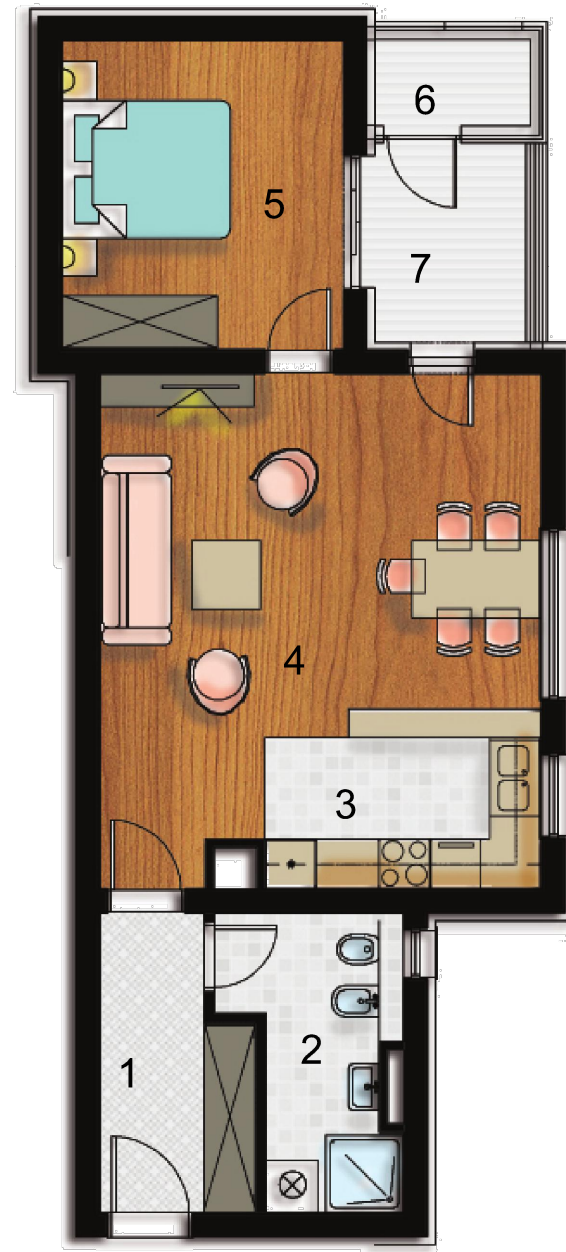

STAMBENI OBJEKAT "DVA CEDRA", Mostar

1.SPRAT

JEDNOSOBAN STAN - 57,03 m² STAN br.18

1. HOL	5,45 m ²
2. KUPATILO	5,90 m ²
3. KUHINJA	5,60 m ²
4. DNEVNI BORAVAK I TRPEZARIJA	24,45 m ²
5. SOBA 1	11,65 m ²
6. OSTAVA na balkonu	1,90

ZATVOREN PROSTOR - UKUPNO	54,95 m ²
7. BALKON	2,08 m ²